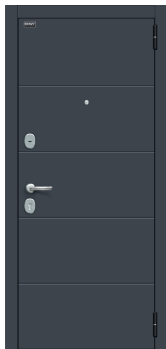

# Входные двери Bravo R

с легендарными замками Kale

Прайд Kale

22 980 Р **ОПТ**

Graphite Pro

Nordic Oak

и межкомнатные двери-спутники в стиле минимализм и модерн

Браво-0