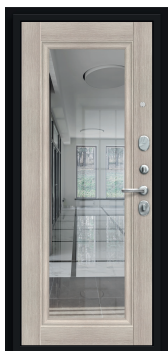

BRAVO**— NEW —**

Входные двери Bravo R

с легендарными замками Kale и зеркальными панелями в популярных декорах Эко Шпона

Форм Kale

25 580 Р **ОПТ**

Almon

Bianco
VeralingaCappuccino
VeralingaWenge
Veralinga

и межкомнатные двери-спутники серии Prima в стиле неоклассика

Snow
VeralingaBianco
VeralingaCappuccino
VeralingaGrey
VeralingaWenge
Veralinga**ОТДЕЛКА**

индустриальная порошковая краска и Эко Шпон (Южная Корея)

ЗАПИРАНИЕ

два замка Kale четвертого (высшего) класса

УСИЛЕНИЕ