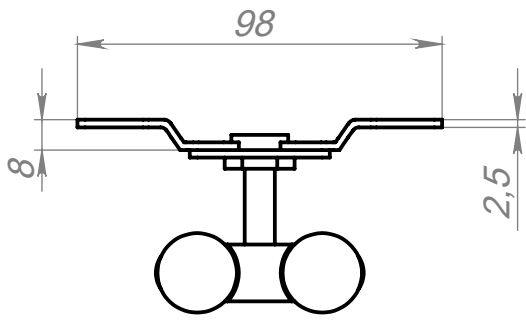

Ролики для раздвижных дверей Bravo W-100

Саморез 4x32
8 шт.

Саморез 2,5x19
2 шт.