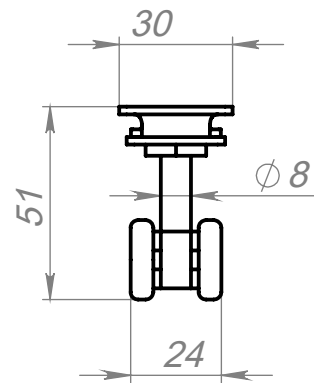

Ролики для раздвижных дверей Bravo W-100

Саморез 4x32
8 шт.

Саморез 2,5x19
2 шт.