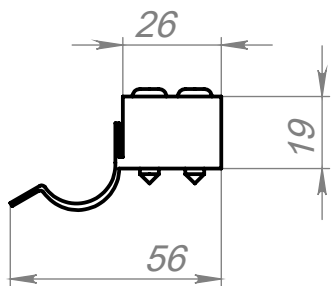

Ролики для раздвижных дверей Bravo W-100

Саморез 4x32
8 шт.

Саморез 2,5x19
2 шт.