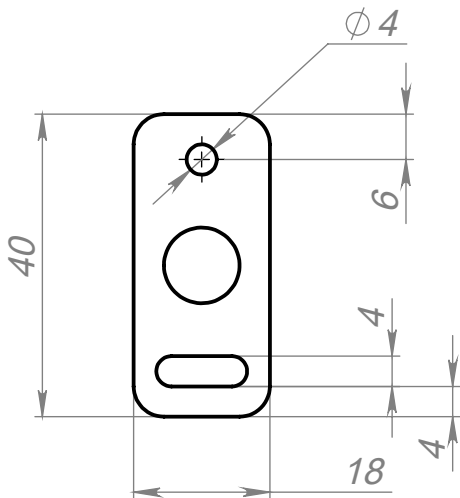

Ролики для раздвижных дверей Bravo W-100

Саморез 4x32
8 шт.

Саморез 2,5x19
2 шт.