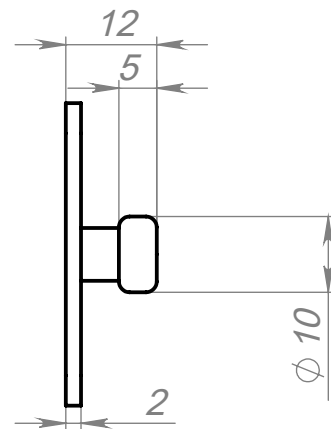

Ролики для раздвижных дверей Bravo W-100

Саморез 4x32
8 шт.

Саморез 2,5x19
2 шт.